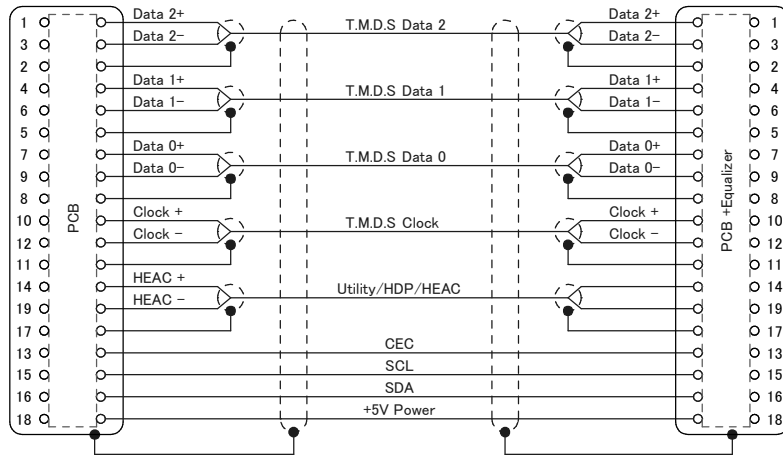

<結線図>

<付属品> ダストキャップ 2個

4	注記ラベル	-	1	合成紙	
3	ハイスピードHDMIケーブル	φ8.0 (no Ethernet)	1	28AWG = 10m	PVC ネイビーブルー
2	HDMI コネクタ	Type A (IC内蔵)	1	金めっき	モールド材 PVC ネイビーブルー
1	HDMI コネクタ	Type A	1	金めっき	モールド材 PVC ネイビーブルー
番号	部品名	部品型名	個数	備考	
図名	MOBILE ACTIVE HDMI ケーブル 製品図	図法	単位	尺度	許容差
		-	mm	1:1	-
				日付	Ver 1.2
				2020-11-12	
				型名	図番
				HDM10M-EQ	DL297