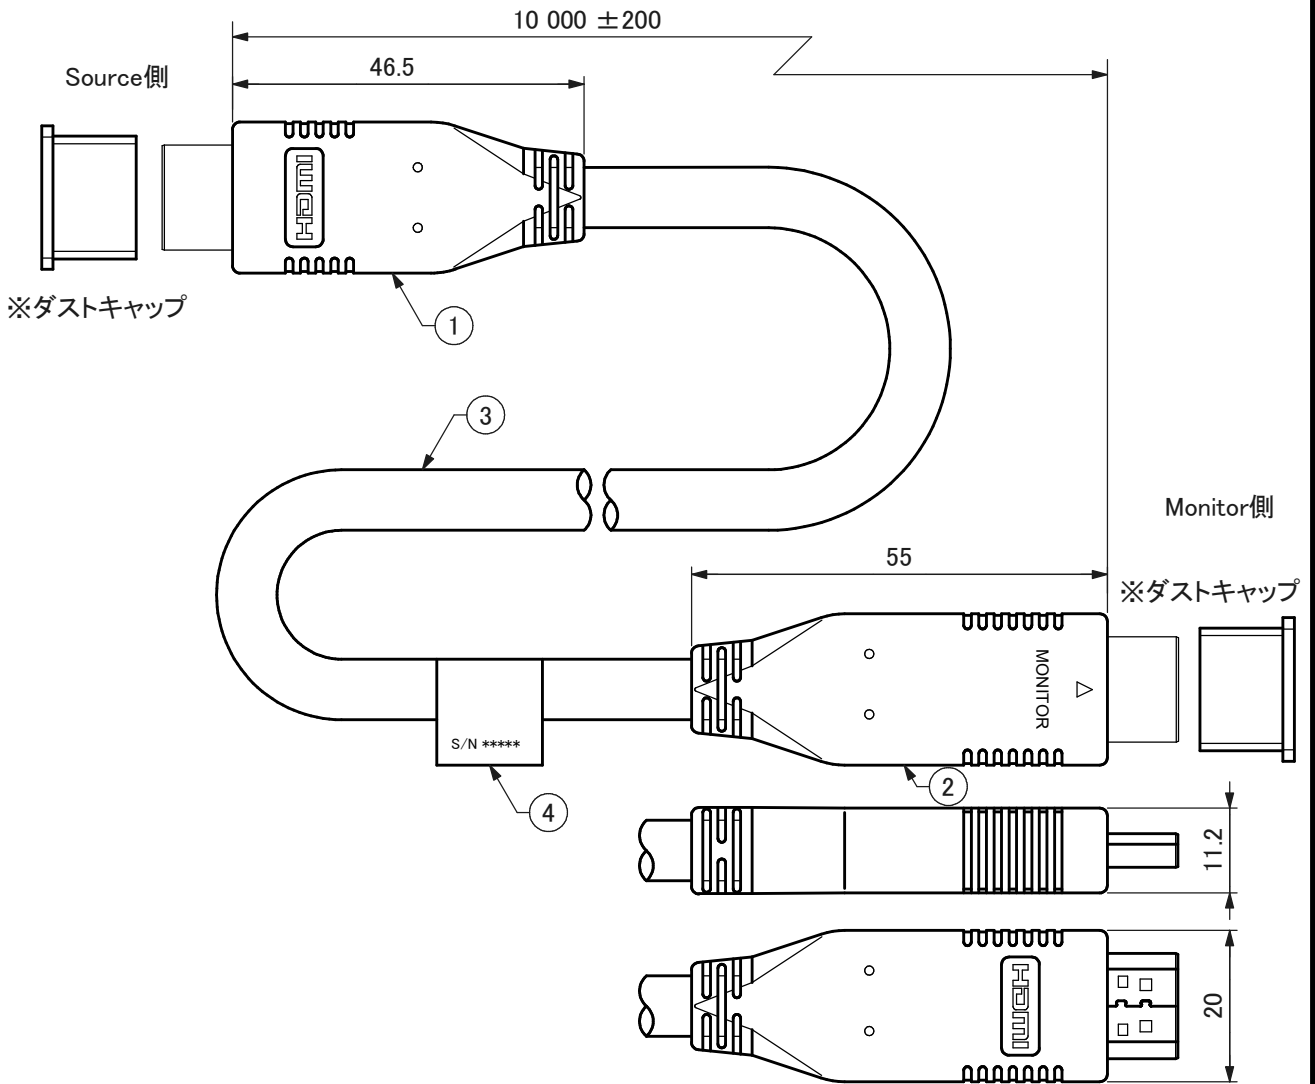

<結線図>

<付属品> ダストキャップ 2個

4	注記ラベル	-	1	合成紙	
3	ハイスピードHDMIケーブル	φ8.0 (no Ethernet)	1	28AWG = 10m	PVC ネイビーブルー
2	HDMI コネクタ	Type A (IC内蔵)	1	金めっき	モールド材 PVC ネイビーブルー
1	HDMI コネクタ	Type A	1	金めっき	モールド材 PVC ネイビーブルー
番号	部品名	部品型名	個数	備考	
図名	MOBILE ACTIVE HDMI ケーブル 製品図	図法	単位	尺度	許容差
		-	mm	1:1	-
				日付	Ver 1.2
				2020-11-12	
				型名	図番
				HDM10M-EQ	DL297